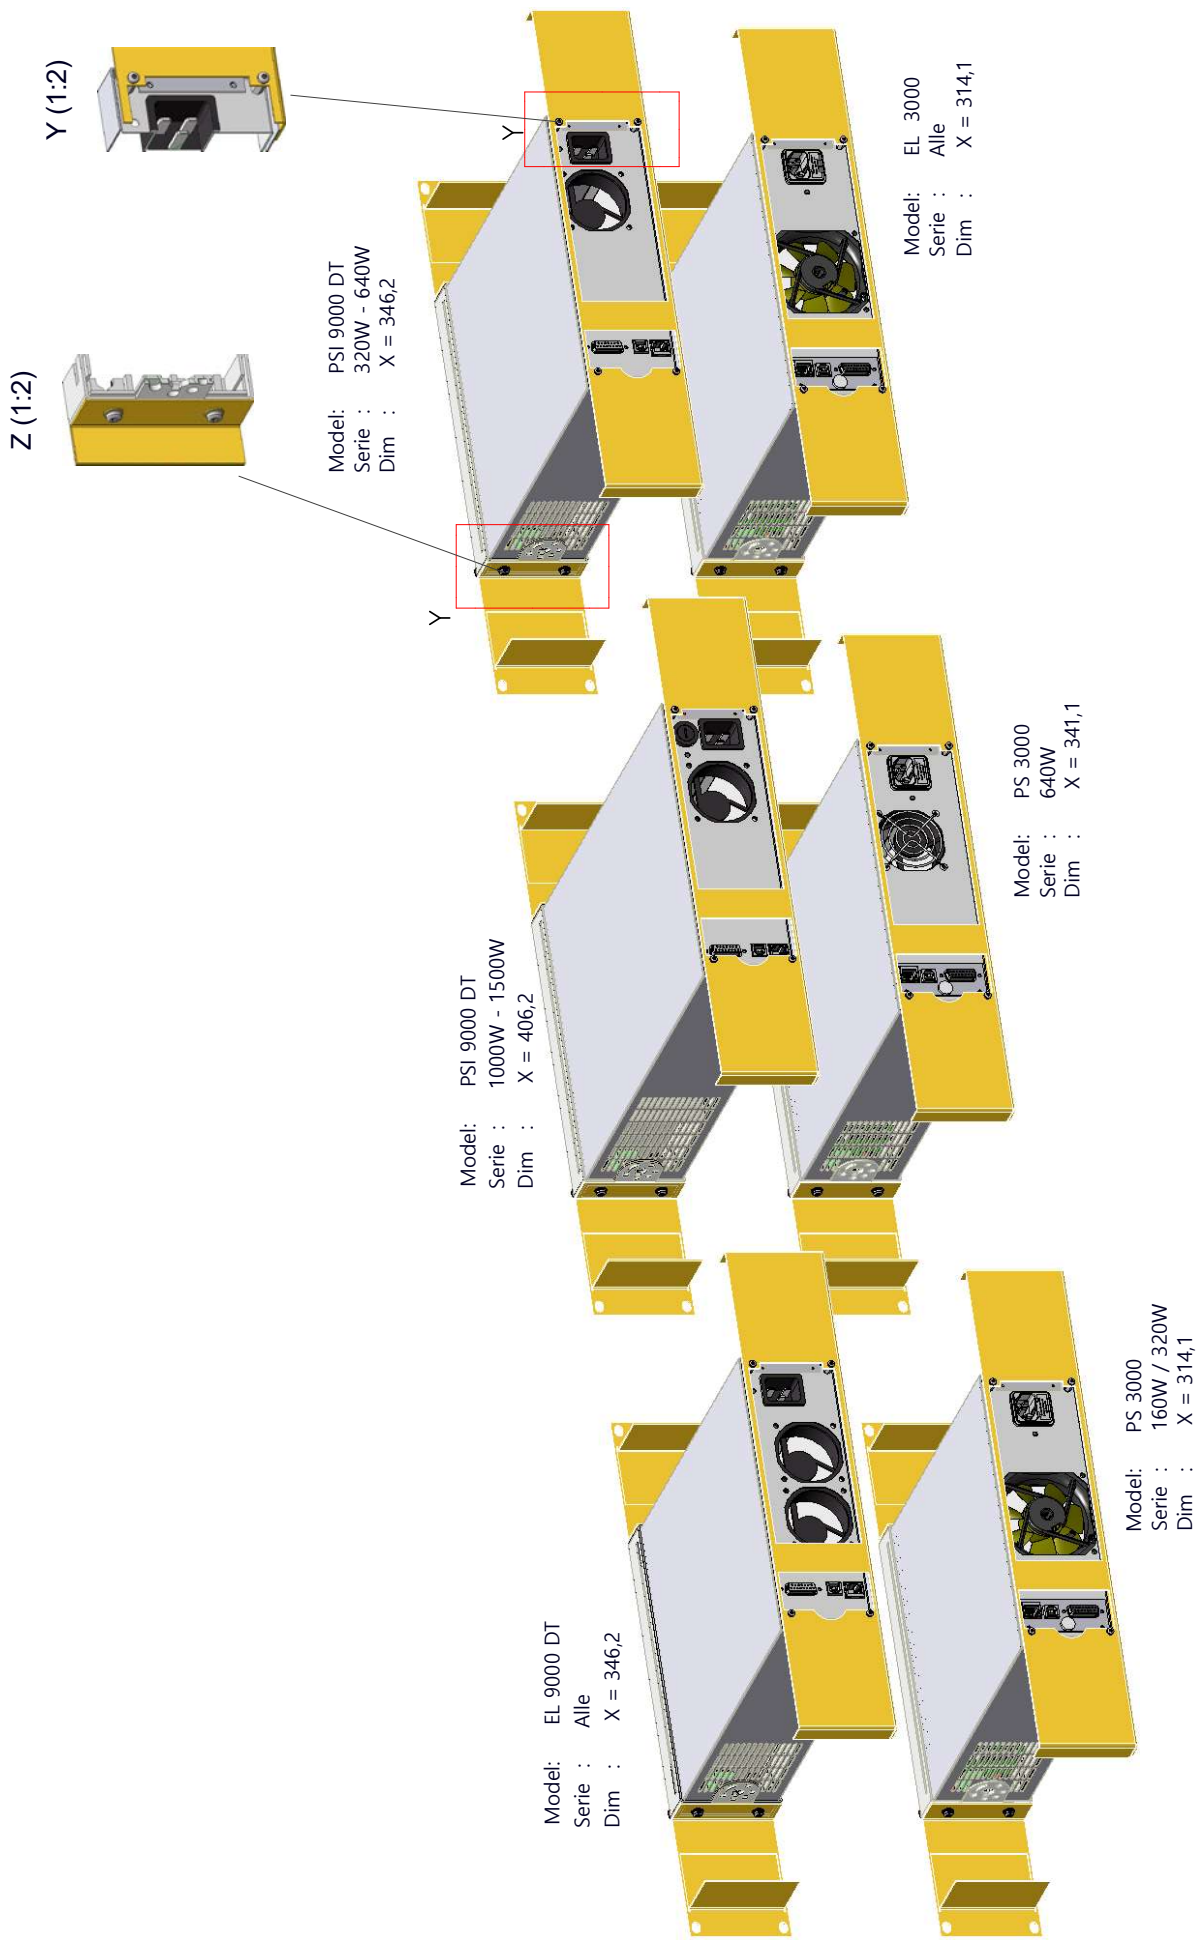

Elektro-Automatik

DATASHEET

EA-EINBAURAHMEN 2U 19"

Mount frame for 19" racks

EA-EINBAURAHMEN 2U 19"

Mount frame for 19" racks

Features

- Mount frame in 2 U
- For the 9000 series EA-PSI 9000 DT and EA-EL 9000 DT
- For the 3000 series EA-PS 3000 C and EA-EL 3000 B
- Simplifies the integration into a 19" rack

Compatible models

■ EA-PSI 9040-20 DT 320W	06200500	■ EA-EL 9080-45 DT 600W	33210501
■ EA-PSI 9080-10 DT 320W	06200501	■ EA-EL 9200-18 DT 500W	33210502
■ EA-PSI 9200-04 DT 320W	06200502	■ EA-EL 9360-10 DT 450W	33210503
■ EA-PSI 9040-40 DT 640W	06200503	■ EA-EL 9500-08 DT 400W	33210504
■ EA-PSI 9080-20 DT 640W	06200504	■ EA-EL 9750-05 DT 400W	33210505
■ EA-PSI 9200-10 DT 640W	06200505	■ EA-EL 9080-60 DT 1200W	33210506
■ EA-PSI 9040-40 DT 1000W	06200517	■ EA-EL 9200-36 DT 1000W	33210507
■ EA-PSI 9080-40 DT 1000W	06200506	■ EA-EL 9360-20 DT 900W	33210508
■ EA-PSI 9200-15 DT 1000W	06200507	■ EA-EL 9500-16 DT 600W	33210509
■ EA-PSI 9360-10 DT 1000W	06200508	■ EA-EL 9750-10 DT 600W	33210510
■ EA-PSI 9500-06 DT 1000W	06200509		
■ EA-PSI 9750-04 DT 1000W	06200510	■ EA-PS 3040-10 C 160W	35320208
■ EA-PSI 9040-60 DT 1500W	06200516	■ EA-PS 3080-05 C 160W	35320209
■ EA-PSI 9080-60 DT 1500W	06200511	■ EA-PS 3200-02 C 160W	35320210
■ EA-PSI 9200-25 DT 1500W	06200512	■ EA-PS 3040-20 C 320W	35320211
■ EA-PSI 9360-15 DT 1500W	06200513	■ EA-PS 3080-10 C 320W	35320212
■ EA-PSI 9500-10 DT 1500W	06200514	■ EA-PS 3200-04 C 320W	35320213
■ EA-PSI 9750-06 DT 1500W	06200515	■ EA-PS 3040-40 C 640W	35320214
		■ EA-PS 3080-20 C 640W	35320215
■ EA-EL 3080-60 B 400W	35320205	■ EA-PS 3200-10 C 640W	35320216
■ EA-EL 3200-25 B 400W	35320206		
■ EA-EL 3500-10 B 400W	35320207		

1

Assembly

- | | |
|--|--|
|  M3 4x |  M3 4x |
|  M3 4x |  M4 4x |
|  M4 4x |  M3 4x |

2

3

4

5

EA Elektro-Automatik GmbH & Co. KG