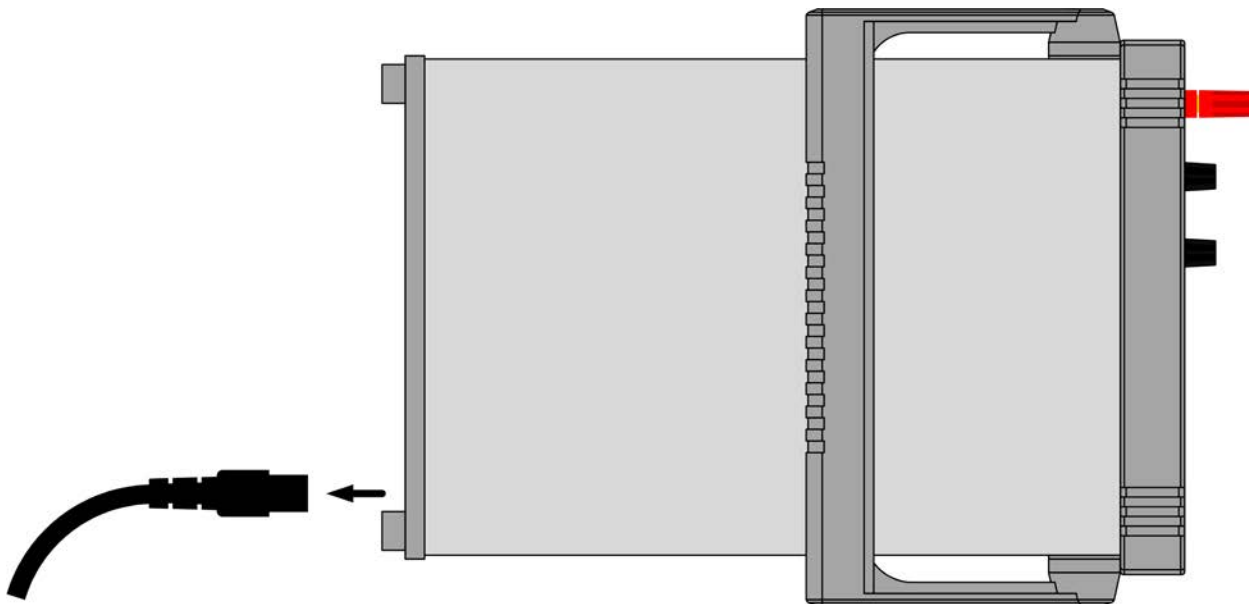

M3 4x	M3 4x
M3 4x	M4 4x
M4 4x	M3 4x

2