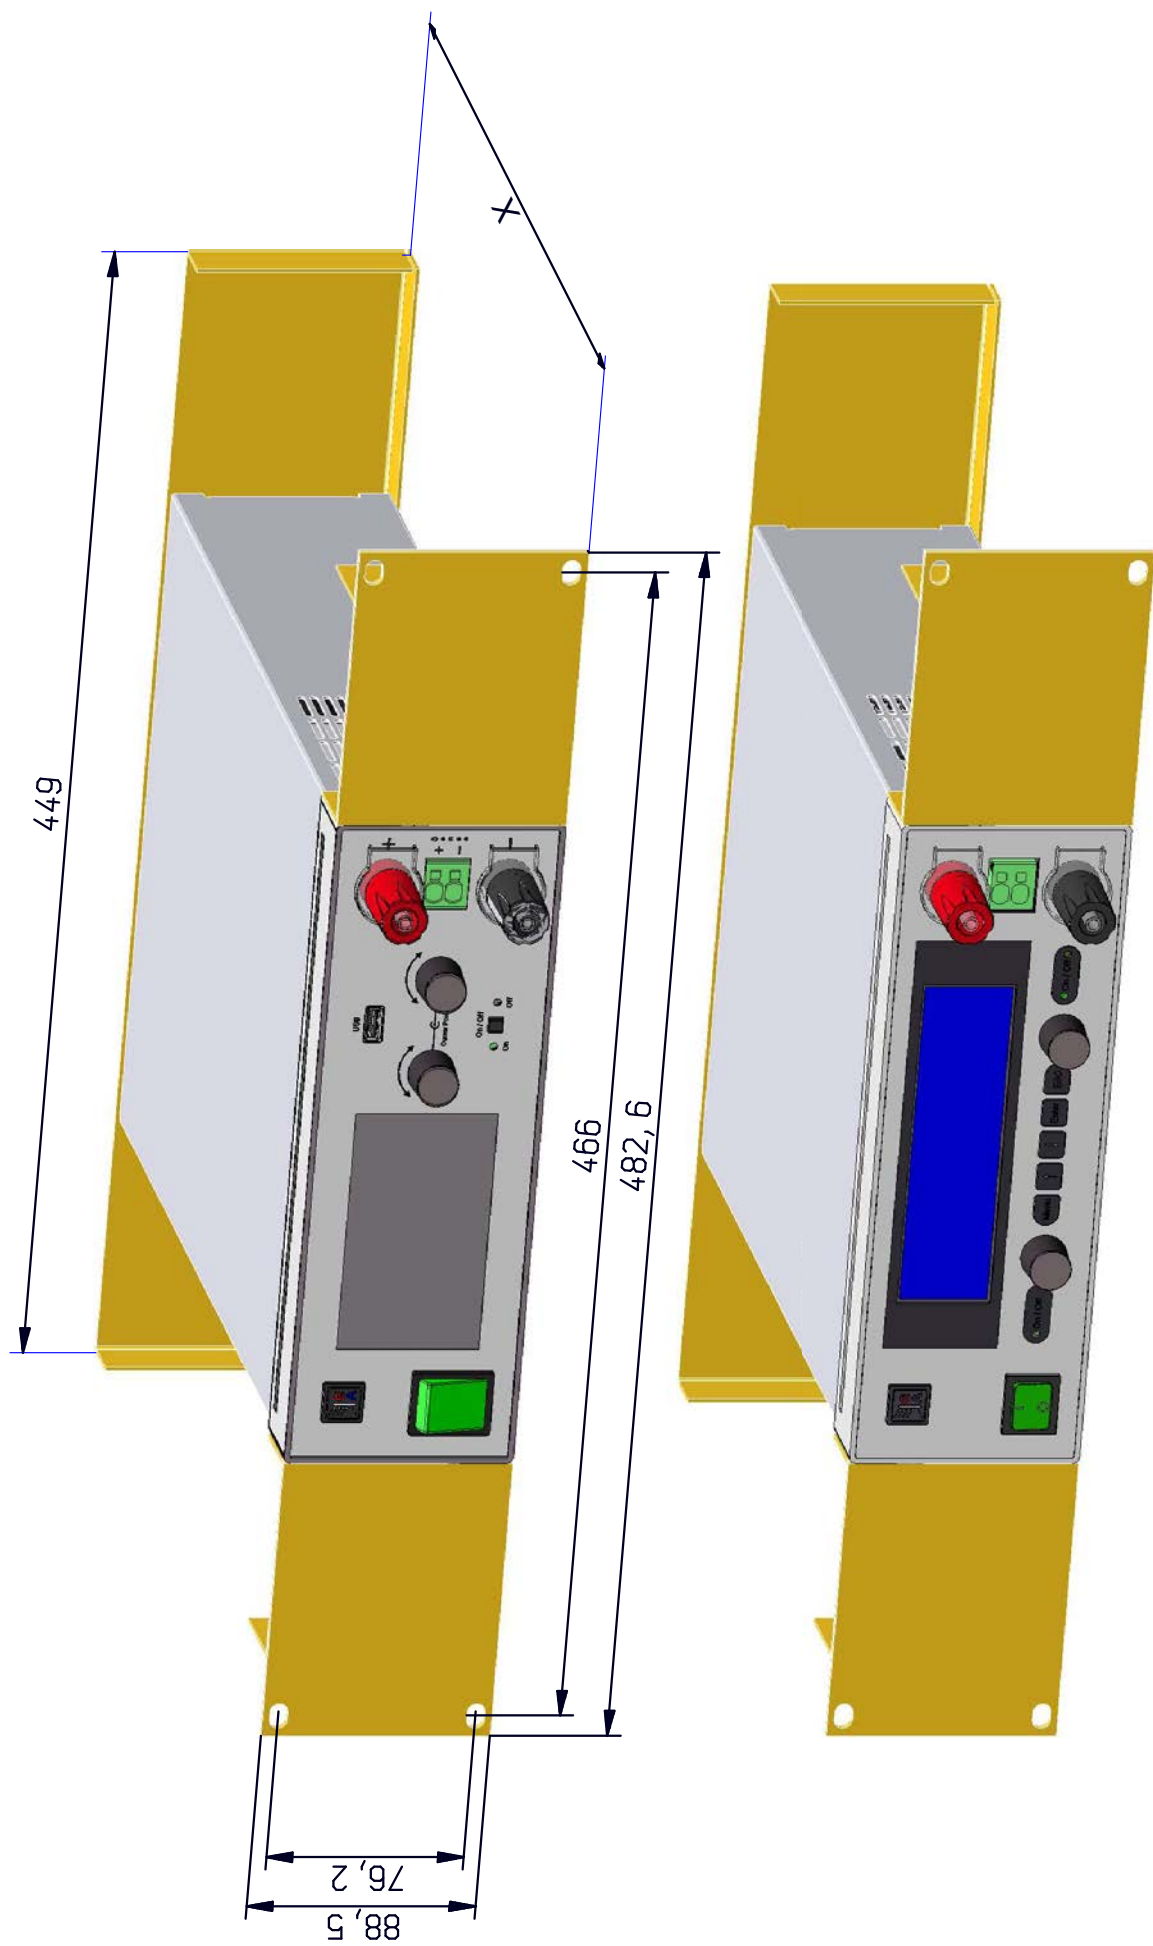

Elektro-Automatik

DATASHEET

EA-EINBAURAHMEN 2U 19"

Mount frame for 19" racks

EA-EINBAURAHMEN 2U 19"

Mount frame for 19" racks

Features

- Mount frame in 2 U
- For the 9000 series EA-PSI 9000 DT and EA-EL 9000 DT
- For the 3000 series EA-PS 3000 C and EA-EL 3000 B
- Simplifies the integration into a 19" rack

Compatible models

■ EA-PSI 9040-20 DT 320W	06200500	■ EA-EL 9080-45 DT 600W	33210501
■ EA-PSI 9080-10 DT 320W	06200501	■ EA-EL 9200-18 DT 500W	33210502
■ EA-PSI 9200-04 DT 320W	06200502	■ EA-EL 9360-10 DT 450W	33210503
■ EA-PSI 9040-40 DT 640W	06200503	■ EA-EL 9500-08 DT 400W	33210504
■ EA-PSI 9080-20 DT 640W	06200504	■ EA-EL 9750-05 DT 400W	33210505
■ EA-PSI 9200-10 DT 640W	06200505	■ EA-EL 9080-60 DT 1200W	33210506
■ EA-PSI 9040-40 DT 1000W	06200517	■ EA-EL 9200-36 DT 1000W	33210507
■ EA-PSI 9080-40 DT 1000W	06200506	■ EA-EL 9360-20 DT 900W	33210508
■ EA-PSI 9200-15 DT 1000W	06200507	■ EA-EL 9500-16 DT 600W	33210509
■ EA-PSI 9360-10 DT 1000W	06200508	■ EA-EL 9750-10 DT 600W	33210510
■ EA-PSI 9500-06 DT 1000W	06200509		
■ EA-PSI 9750-04 DT 1000W	06200510	■ EA-PS 3040-10 C 160W	35320208
■ EA-PSI 9040-60 DT 1500W	06200516	■ EA-PS 3080-05 C 160W	35320209
■ EA-PSI 9080-60 DT 1500W	06200511	■ EA-PS 3200-02 C 160W	35320210
■ EA-PSI 9200-25 DT 1500W	06200512	■ EA-PS 3040-20 C 320W	35320211
■ EA-PSI 9360-15 DT 1500W	06200513	■ EA-PS 3080-10 C 320W	35320212
■ EA-PSI 9500-10 DT 1500W	06200514	■ EA-PS 3200-04 C 320W	35320213
■ EA-PSI 9750-06 DT 1500W	06200515	■ EA-PS 3040-40 C 640W	35320214
		■ EA-PS 3080-20 C 640W	35320215
■ EA-EL 3080-60 B 400W	35320205	■ EA-PS 3200-10 C 640W	35320216
■ EA-EL 3200-25 B 400W	35320206		
■ EA-EL 3500-10 B 400W	35320207		

1

Assembly

- | | |
|--|--|
|  M3 4x |  M3 4x |
|  M3 4x |  M4 4x |
|  M4 4x |  M3 4x |

2

3

4

5

EA Elektro-Automatik GmbH & Co. KG